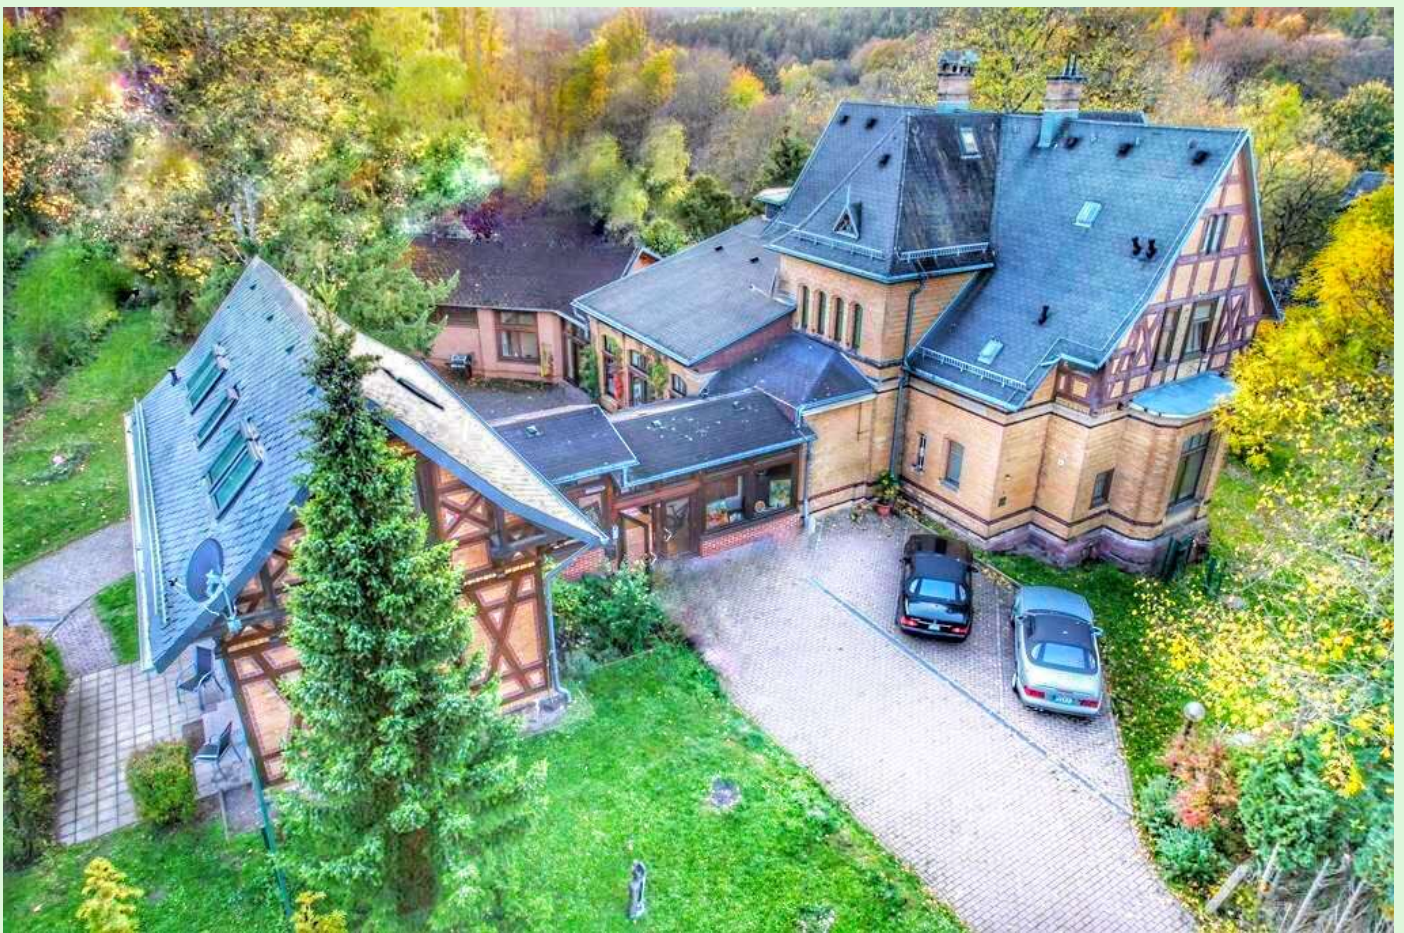

KULTURVILLA SCHNEPFENTHAL

Kunst. Natur. Entspannen

**Der Ort, an dem Träume wahr werden.
Malen aus Spaß, Workshops, kreative Ressourcen
genießen.
Erleben Sie Ihre freie Zeit in unserem wunderschönen
Refugium am Rande des Thüringer Waldes.**

KULTURVILLA SCHNEPFENTHAL

Ateliers

**Workshops für Anfänger geeignet, zum Entspannen
und um neue Dinge auszuprobieren.
Malen ist ein besonderes Erlebnis im Flair unserer
Villa aus der Gründerzeit.**

KULTURVILLA SCHNEPFENTHAL

KULTURVILLA SCHNEPFENTHAL

Lage

Wir befinden uns zentral in Deutschland.

Fünf Minuten von der A4.

**Die Bahnstation Waltershausen - Schnepfenthal
ist fußläufig zu erreichen.**

Umliegende Städte:

Gotha, Weimar, Erfurt, Eisenach